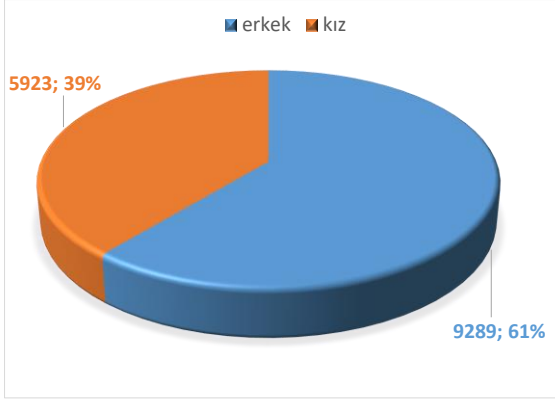

24416

23.01.2021 İTİBARIYLA
AKTİF ÖĞRENCİ SAYISI

16360

23.01.2021 İTİBARIYLA
AKTİF ERKEK ÖĞRENCİ SAYISI

8056

23.01.2021 İTİBARIYLA
AKTİF KIZ ÖĞRENCİ SAYISI

ÖNLİSANS (15212)

LİSANS (7845)

YÜKSEK LİSANS (1124)

DOKTORA (235)