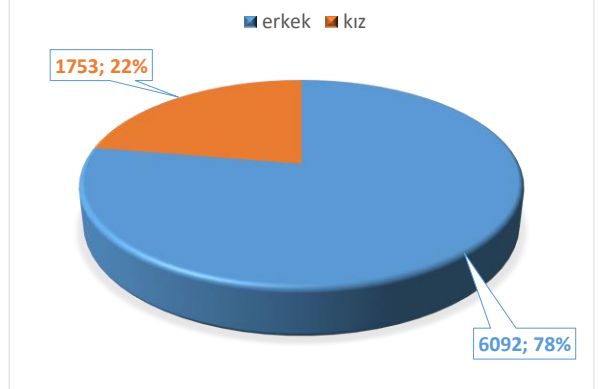

24416

23.01.2021 İTİBARIYLA
AKTİF ÖĞRENCİ SAYISI

16360

23.01.2021 İTİBARIYLA
AKTİF ERKEK ÖĞRENCİ SAYISI

8056

23.01.2021 İTİBARIYLA
AKTİF KIZ ÖĞRENCİ SAYISI

ÖNLİSANS (15212)

LİSANS (7845)

YÜKSEK LİSANS (1124)

DOKTORA (235)