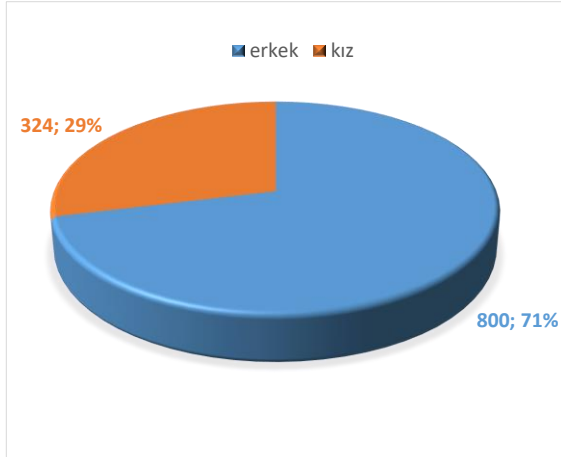

24416

23.01.2021 İTİBARIYLA
AKTİF ÖĞRENCİ SAYISI

16360

23.01.2021 İTİBARIYLA
AKTİF ERKEK ÖĞRENCİ SAYISI

8056

23.01.2021 İTİBARIYLA
AKTİF KIZ ÖĞRENCİ SAYISI

ÖNLİSANS (15212)

LİSANS (7845)

YÜKSEK LİSANS (1124)

DOKTORA (235)