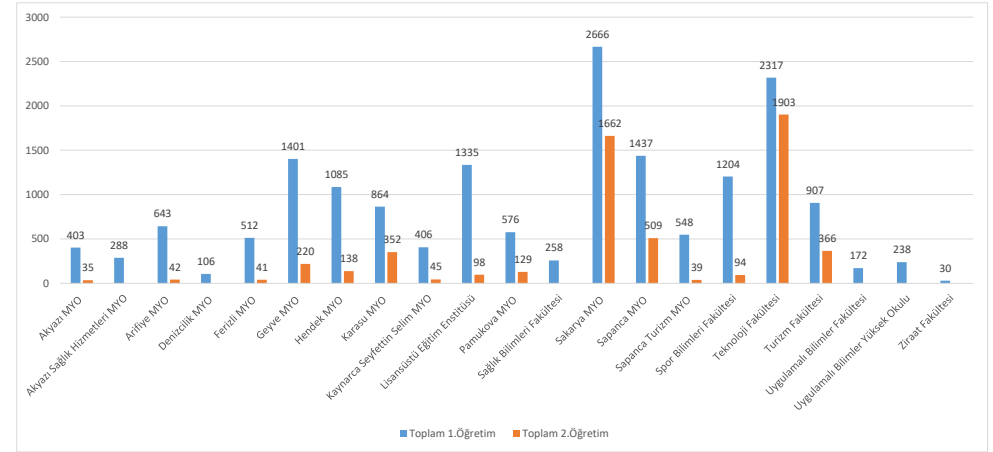

## BİRİMLERE GÖRE ÖĞRENCİ SAYILARI

BİRİM	1.Öğretim		Toplam 1.Öğretim	2.Öğretim		Toplam 2.Öğretim	Genel Toplam
	Erkek	Kız		Erkek	Kız		
Akyazı MYO	252	151	403	28	7	35	438
Akyazı Sağlık Hizmetleri MYO	98	190	288				288
Arifiye MYO	539	104	643	42		42	685
Denizcilik MYO	94	12	106				106
Ferizli MYO	158	354	512	11	30	41	553
Geyve MYO	645	756	1401	118	102	220	1621
Hendek MYO	814	271	1085	114	24	138	1223
Karasu MYO	623	241	864	278	74	352	1216
Kaynarca Seyfettin Selim MYO	261	145	406	26	19	45	451
Lisansüstü Eğitim Enstitüsü	989	346	1335	52	46	98	1433
Pamukova MYO	210	366	576	35	94	129	705
Sağlık Bilimleri Fakültesi	85	173	258				258
Sakarya MYO	1914	752	2666	1247	415	1662	4328
Sapanca MYO	651	786	1437	271	238	509	1946
Sapanca Turizm MYO	292	256	548	27	12	39	587
Spor Bilimleri Fakültesi	922	282	1204	81	13	94	1298
Teknoloji Fakültesi	1990	327	2317	1725	178	1903	4220
Turizm Fakültesi	484	423	907	232	134	366	1273
Uygulamalı Bilimler Fakültesi	108	64	172				172
Uygulamalı Bilimler Yüksek Okulu	150	88	238				238
Ziraat Fakültesi	21	9	30				30
<b>Genel Toplam</b>	<b>11300</b>	<b>6096</b>	<b>17396</b>	<b>4287</b>	<b>1386</b>	<b>5673</b>	<b>23069</b>

Eğitim Seviyesi	Cinsiyet		TOPLAM
	Erkek	Kız	
Ön Lisans	8748	5399	14147
Lisans	5798	1691	7489
Yüksek Lisans	859	332	1191
Doktora	182	60	242
<b>Toplam</b>	<b>15587</b>	<b>7482</b>	<b>23069</b>
Yabancı Uyruklu Öğrenci Sayısı	1247	442	1689