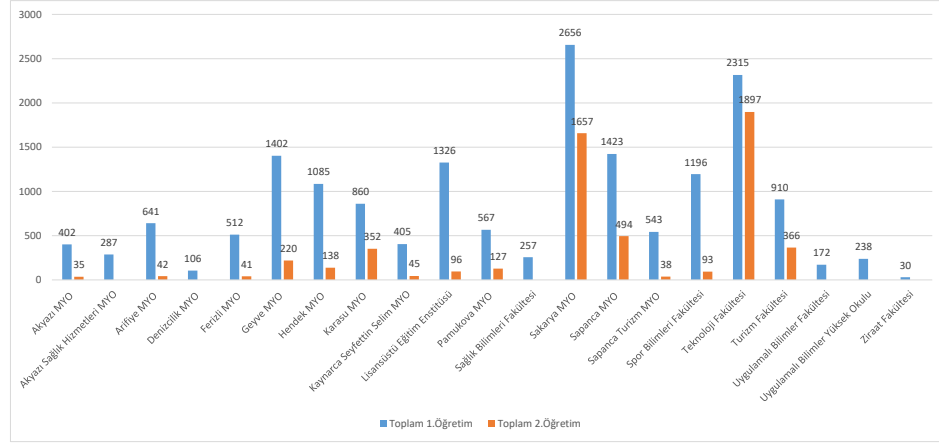

BİRİMLERE GÖRE ÖĞRENCİ SAYILARI

BİRİM	1.Öğretim		Toplam 1.Öğretim	2.Öğretim		Toplam 2.Öğretim	Genel Toplam
	Erkek	Kız		Erkek	Kız		
Akyazı MYO	251	151	402	28	7	35	437
Akyazı Sağlık Hizmetleri MYO	98	189	287				287
Arifiye MYO	537	104	641	42		42	683
Denizcilik MYO	94	12	106				106
Ferizli MYO	157	355	512	11	30	41	553
Geyve MYO	646	756	1402	118	102	220	1622
Hendek MYO	814	271	1085	114	24	138	1223
Karasu MYO	619	241	860	278	74	352	1212
Kaynarca Seyfettin Selim MYO	260	145	405	26	19	45	450
Lisansüstü Eğitim Enstitüsü	984	342	1326	52	44	96	1422
Pamukova MYO	204	363	567	34	93	127	694
Sağlık Bilimleri Fakültesi	84	173	257				257
Sakarya MYO	1905	751	2656	1244	413	1657	4313
Sapanca MYO	645	778	1423	259	235	494	1917
Sapanca Turizm MYO	289	254	543	27	11	38	581
Spor Bilimleri Fakültesi	916	280	1196	80	13	93	1289
Teknoloji Fakültesi	1988	327	2315	1719	178	1897	4212
Turizm Fakültesi	486	424	910	232	134	366	1276
Uygulamalı Bilimler Fakültesi	108	64	172				172
Uygulamalı Bilimler Yüksek Okulu	150	88	238				238
Ziraat Fakültesi	21	9	30				30
Genel Toplam	11256	6077	17333	4264	1377	5641	22974

Eğitim Seviyesi	Cinsiyet		TOPLAM
	Erkek	Kız	
Ön Lisans	8700	5378	14078
Lisans	5784	1690	7474
Yüksek Lisans	85	328	1183
Doktora	181	58	239
Toplam	15520	7454	22974

Yabancı Uyruklu Öğrenci Sayısı	1246	444	1690
--------------------------------	------	-----	------