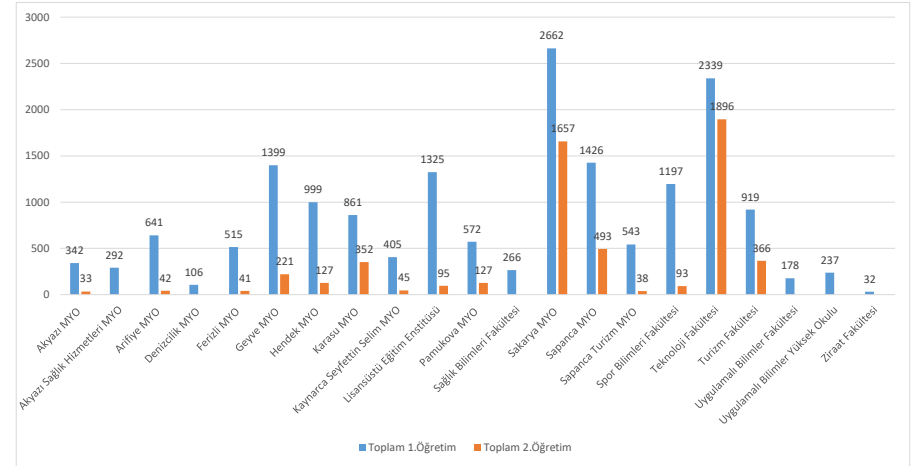

## BİRİMLERE GÖRE ÖĞRENCİ SAYILARI

Say Ad	Sütun Etiketleri		Toplam 1.Öğretim	2.Öğretim		Toplam 2.Öğretim	Genel Toplam
	1.Öğretim			Erkek	Kız		
BİRİMLER	Erkek	Kız		Erkek	Kız		
Akyazı MYO	228	114	342	27	6	33	375
Akyazı Sağlık Hizmetleri MYO	102	190	292				292
Arifiye MYO	537	104	641	42		42	683
Denizcilik MYO	94	12	106				106
Ferizli MYO	159	356	515	11	30	41	556
Geyve MYO	645	754	1399	119	102	221	1620
Hendek MYO	749	250	999	106	21	127	1126
Karasu MYO	620	241	861	278	74	352	1213
Kaynarca Seyfettin Selim MYO	260	145	405	26	19	45	450
Lisansüstü Eğitim Enstitüsü	983	342	1325	52	43	95	1420
Pamukova MYO	208	364	572	34	93	127	699
Sağlık Bilimleri Fakültesi	90	176	266				266
Sakarya MYO	1907	755	2662	1244	413	1657	4319
Sapanca MYO	647	779	1426	258	235	493	1919
Sapanca Turizm MYO	289	254	543	27	11	38	581
Spor Bilimleri Fakültesi	917	280	1197	80	13	93	1290
Teknoloji Fakültesi	2011	328	2339	1717	179	1896	4235
Turizm Fakültesi	495	424	919	232	134	366	1285
Uygulamalı Bilimler Fakültesi	113	65	178				178
Uygulamalı Bilimler Yüksek Okulu	149	88	237				237
Ziraat Fakültesi	22	10	32				32
<b>Genel Toplam</b>	<b>11225</b>	<b>6031</b>	<b>17256</b>	<b>4253</b>	<b>1373</b>	<b>5626</b>	<b>22882</b>

Eğitim Seviyesi	Cinsiyet		TOPLAM
	Erkek	Kız	
Ön Lisans	8617	5322	13939
Lisans	5826	1697	7523
Yüksek Lisans	854	327	1181
Doktora	181	58	239
<b>Toplam</b>	<b>15478</b>	<b>7404</b>	<b>22882</b>
Yabancı Uyruklu Öğrenci Sayısı	1311	462	1773