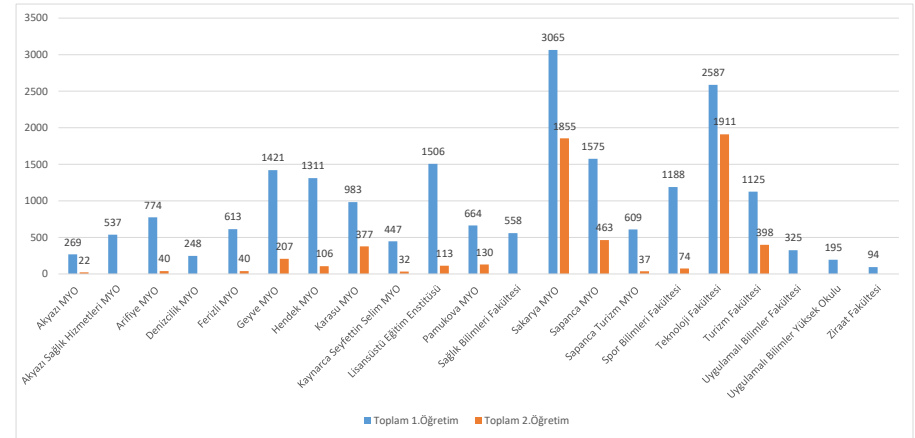

BİRİMLERE GÖRE ÖĞRENCİ SAYILARI

BİRİMLER	1.Öğretim		Toplam 1.Öğretim	2.Öğretim		Toplam 2.Öğretim	Genel Toplam
	Erkek	Kız		Erkek	Kız		
Akyazı MYO	183	86	269	18	4	22	291
Akyazı Sağlık Hizmetleri MYO	174	363	537				537
Arifiye MYO	645	129	774	40		40	814
Denizcilik MYO	212	36	248				248
Ferizli MYO	197	416	613	11	29	40	653
Geyve MYO	654	767	1421	117	90	207	1628
Hendek MYO	967	344	1311	91	15	106	1417
Karasu MYO	717	266	983	301	76	377	1360
Kaynarca Seyfettin Selim MYO	296	151	447	23	9	32	479
Lisansüstü Eğitim Enstitüsü	1091	415	1506	56	57	113	1619
Pamukova MYO	222	442	664	34	96	130	794
Sağlık Bilimleri Fakültesi	166	392	558				558
Sakarya MYO	2213	852	3065	1425	430	1855	4920
Sapanca MYO	731	844	1575	255	208	463	2038
Sapanca Turizm MYO	316	293	609	26	11	37	646
Spor Bilimleri Fakültesi	902	286	1188	62	12	74	1262
Teknoloji Fakültesi	2222	365	2587	1731	180	1911	4498
Turizm Fakültesi	592	533	1125	250	148	398	1523
Uygulamalı Bilimler Fakültesi	196	129	325				325
Uygulamalı Bilimler Yüksek Okulu	122	73	195				195
Ziraat Fakültesi	55	39	94				94
Genel Toplam	12873	7221	20094	4440	1365	5805	25899

Eğitim Seviyesi	Cinsiyet		TOPLAM
	Erkek	Kız	
Ön Lisans	9868	5957	15825
Lisans	6298	2157	8455
Yüksek Lisans	958	411	1369
Doktora	189	61	250
Toplam	17313	8586	25899
Yabancı Uyruklu Öğrenci Sayısı	1825	736	2561