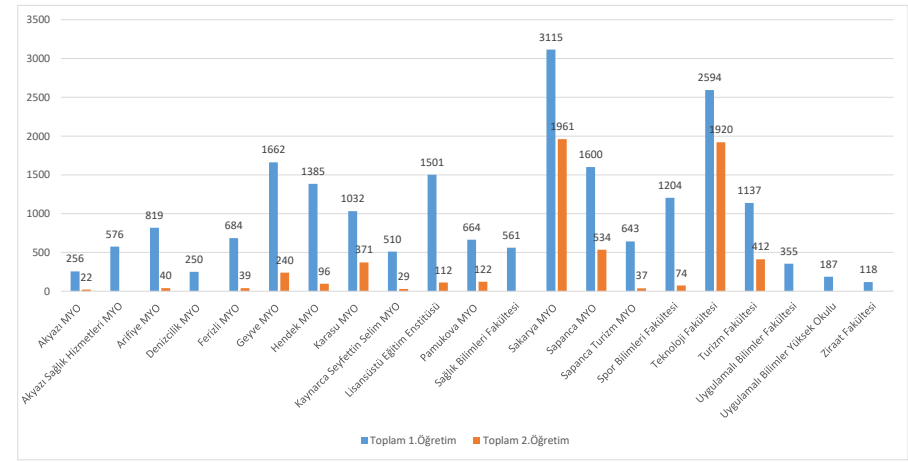

## BİRİMLERE GÖRE ÖĞRENCİ SAYILARI

BİRİMLER	1.Öğretim		Toplam 1.Öğretim	2.Öğretim		Toplam 2.Öğretim	Genel Toplam
	Erkek	Kız		Erkek	Kız		
Akyazı MYO	173	83	256	18	4	22	278
Akyazı Sağlık Hizmetleri MYO	188	388	576				576
Arifiye MYO	688	131	819	40		40	859
Denizcilik MYO	213	37	250				250
Ferizli MYO	225	459	684	10	29	39	723
Geyve MYO	775	887	1662	137	103	240	1902
Hendek MYO	1009	376	1385	81	15	96	1481
Karasu MYO	752	280	1032	295	76	371	1403
Kaynarca Seyfettin Selim MYO	331	179	510	20	9	29	539
Lisansüstü Eğitim Enstitüsü	1082	419	1501	55	57	112	1613
Pamukova MYO	221	443	664	30	92	122	786
Sağlık Bilimleri Fakültesi	171	390	561				561
Sakarya MYO	2251	864	3115	1489	472	1961	5076
Sapanca MYO	743	857	1600	289	245	534	2134
Sapanca Turizm MYO	341	302	643	26	11	37	680
Spor Bilimleri Fakültesi	917	287	1204	62	12	74	1278
Teknoloji Fakültesi	2229	365	2594	1739	181	1920	4514
Turizm Fakültesi	598	539	1137	255	157	412	1549
Uygulamalı Bilimler Fakültesi	216	139	355				355
Uygulamalı Bilimler Yüksek Okulu	118	69	187				187
Ziraat Fakültesi	70	48	118				118
<b>Genel Toplam</b>	<b>13311</b>	<b>7542</b>	<b>20853</b>	<b>4546</b>	<b>1463</b>	<b>6009</b>	<b>26862</b>

Eğitim Seviyesi	Cinsiyet		TOPLAM
	Erkek	Kız	
Ön Lisans	10345	6342	16687
Lisans	6375	2187	8562
Yüksek Lisans	957	412	1369
Doktora	180	64	244
<b>Toplam</b>	<b>17857</b>	<b>9005</b>	<b>26862</b>
Yabancı Uyruklu Öğrenci Sayısı	1821	757	2578